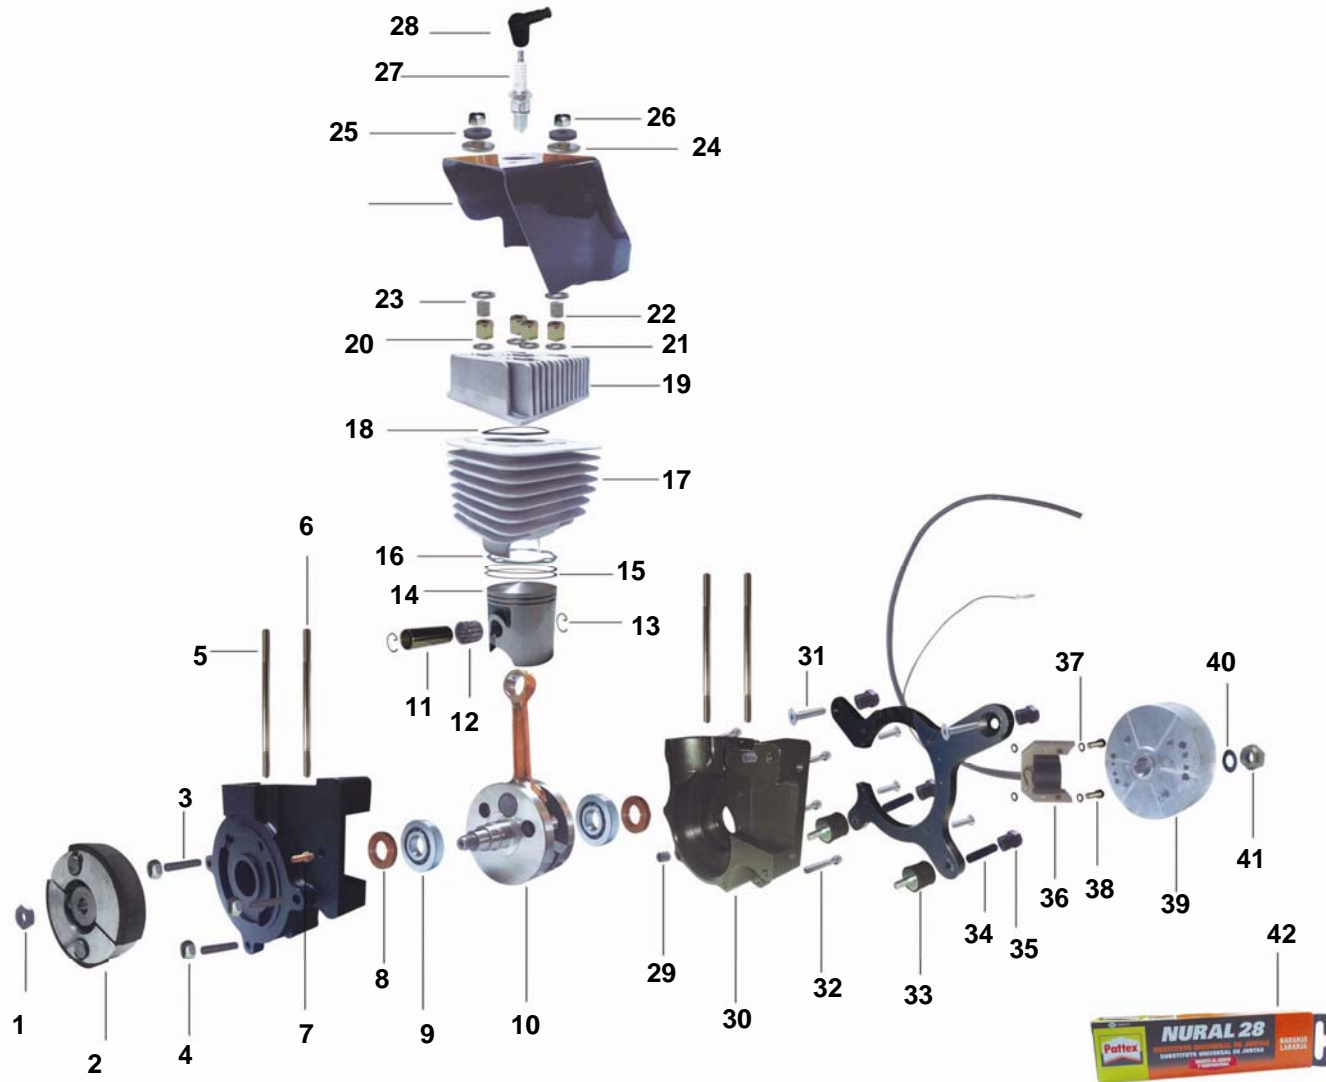

Schéma éclaté du R125NG

Bloque moteur, groupe thermique et allumage

Schéma éclaté du R125NG Carburateur et Boîte à Air

Schéma éclaté du R125NG

Échappement et sortie d'échappement

Schéma éclaté du R125NG

Réducteur

Schéma éclaté du R125NG Démarreur Manuel